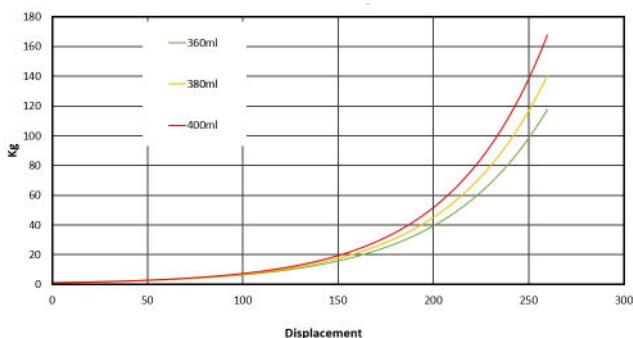

Technical sheet:

Compression
22x0.25
11x0.3
12x0.15
14x0.10
16x0.10
17x0.10
18x0.10
19x0.10
20x0.10
21x0.10
22x0.10
23x0.10
24x0.10
8x25x0.10
14x0.10
3x25x0.1

Rebound
3x20x0.10
12x0.10
19x0.10
18x0.10
16x0.15
14x0.15
12x0.15
11x0.3
16x0.25

Bypass
16x0.15
18x0.15
20x0.15

Compression click	Rebound click	Preload
-------------------	---------------	---------

AP 13

AP 12

10^ Spring 485 mm

Bladder pression	Cartridge oil	Fork oil
------------------	---------------	----------