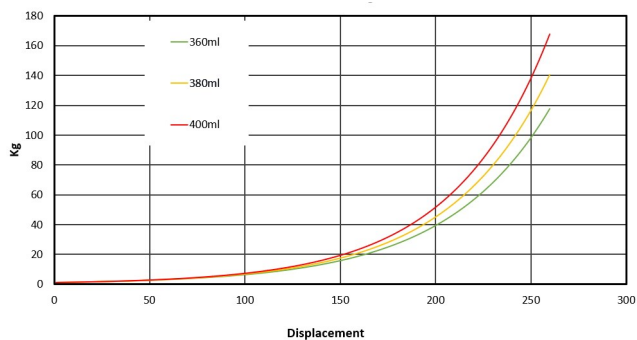

HYDRAULIC CARTRIDGE FOR WP OPEN EN

Technical sheet:

Compression
22x0.25
11x0.3
12x0.15
14x0.10
16x0.10
17x0.10
18x0.10
19x0.10
20x0.10
21x0.10
22x0.10
23x0.10
24x0.10
8x25x0.10
14x0.10
3x25x0.10

Rebound
3x20x0.10
12x0.10
19x0.10
18x0.10
16x0.15
14x0.15
12x0.15
11x0.3
16x0.25

Bypass
16x0.15
18x0.15
20x0.15

Compression click	Rebound click	Preload
AP 13	AP 12	8^ Spring(standard) 505 mm
		12^ Spring 485 mm
		16^ Spring 465 mm
Bladder pression	Cartridge oil	Fork oil
1.6 Atm	CUBE 190ml	CUBE 350 ml