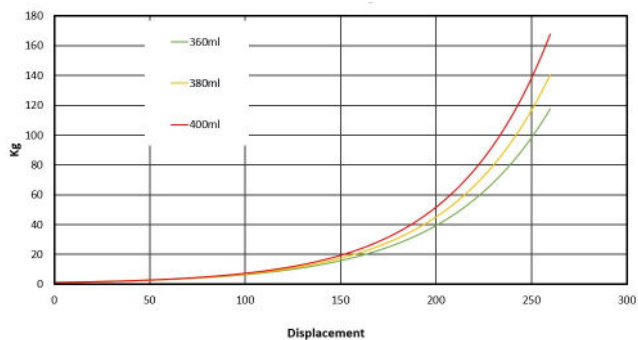

HYDRAULIC CARTRIDGE FOR WP OPEN EN

Technical sheet:

Compression		Rebound
22x0.25		3x20x0.10
11x0.3		12x0.10
12x0.15		19x0.10
14x0.10		18x0.10
16x0.10		16x0.15
17x0.10		14x0.15
18x0.10		12x0.15
19x0.10		11x0.3
20x0.10		16x0.25
21x0.10		
22x0.10		
23x0.10		
24x0.10		
8x25x0.10		
14x0.10		
3x25x0.10		

Bypass
16x0.15
18x0.15
20x0.15

Compression click	Rebound click	Preload
AP 13	AP 12	8^ Spring(standard) 505 mm
		12^ Spring 485 mm
		16^ Spring 465 mm
Bladder pression	Cartridge oil	Fork oil
1.6 Atm	CUBE 190ml	CUBE 350 ml