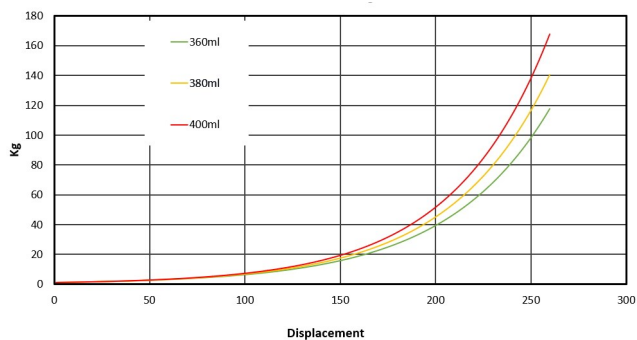

HYDRAULIC CARTRIDGE FOR WP 48 AER MX

Technical sheet:

Compression
22x0.25
12x0.3
14x0.15
16x0.15
18x0.15
19x0.15
20x0.15
21x0.10
22x0.10
23x0.10
24x0.10
10X25x0.10

Rebound
3x20x0.10
12x0.10
19x0.10
18x0.10
16x0.15
14x0.15
12x0.15
11x0.3
14x0.25

Bypass
15x0.15
16X0.15
17X0.15
18x0.15
20x0.15

Compression click	Rebound click	Preload
AP 13	AP 12	16^ Spring 465 mm
		12^ Spring 485 mm
Bladder pression	Cartridge oil	Fork oil
1.6 Atm	CUBE 190 ml	CUBE 370-390 ml