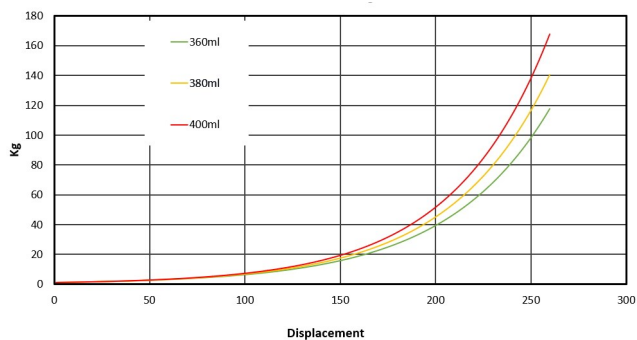

## Technical sheet:

Compression
22x0.25
11x0.3
12x0.15
14x0.10
16x0.10
17x0.10
18x0.10
19x0.10
20x0.10
21x0.10
22x0.10
23x0.10
24x0.10
8x25x0.10
14x0.10
3x25x0.10

Rebound
3x20x0.10
12x0.10
19x0.10
18x0.10
16x0.15
14x0.15
12x0.15
11x0.3
16x0.25

Bypass
16x0.15
18x0.15
20x0.15

Compression click	Rebound click	Preload
AP 13	AP 12	16^ Spring 465 mm
		12^ Spring 485 mm
Bladder pression	Cartridge oil	Fork oil
1.6 Atm	CUBE 190 ml	CUBE 370-390 ml