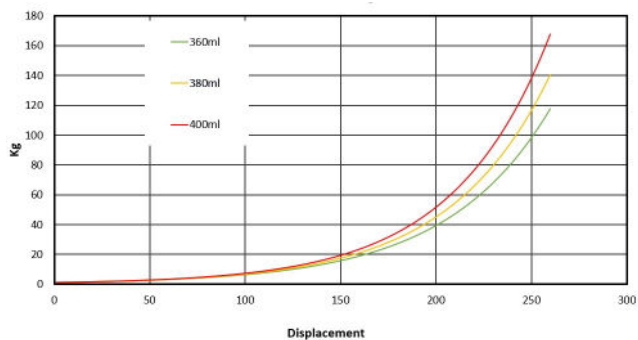

HYDRAULIC CARTRIDGE FOR KYB PSF MX

Technical sheet:

Compression
22x0.25
12x0.3
14x0.15
16x0.15
18x0.15
19x0.15
20x0.15
21x0.10
22x0.10
23x0.10
24x0.10
10X25x0.10

Rebound
3x20x0.10
12x0.10
19x0.10
18x0.10
16x0.15
14x0.15
12x0.15
11x0.3
14x0.25

Bypass
15x0.15
16X0.15
17X0.15
18x0.15
20x0.15

Compression click	Rebound click	Preload
AP 13	AP 12	14^ Spring 465 mm
		10^ Spring 485 mm
Bladder pression	Cartridge oil	Fork oil
1.6 Atm	CUBE 190 ml	CUBE 350 ml